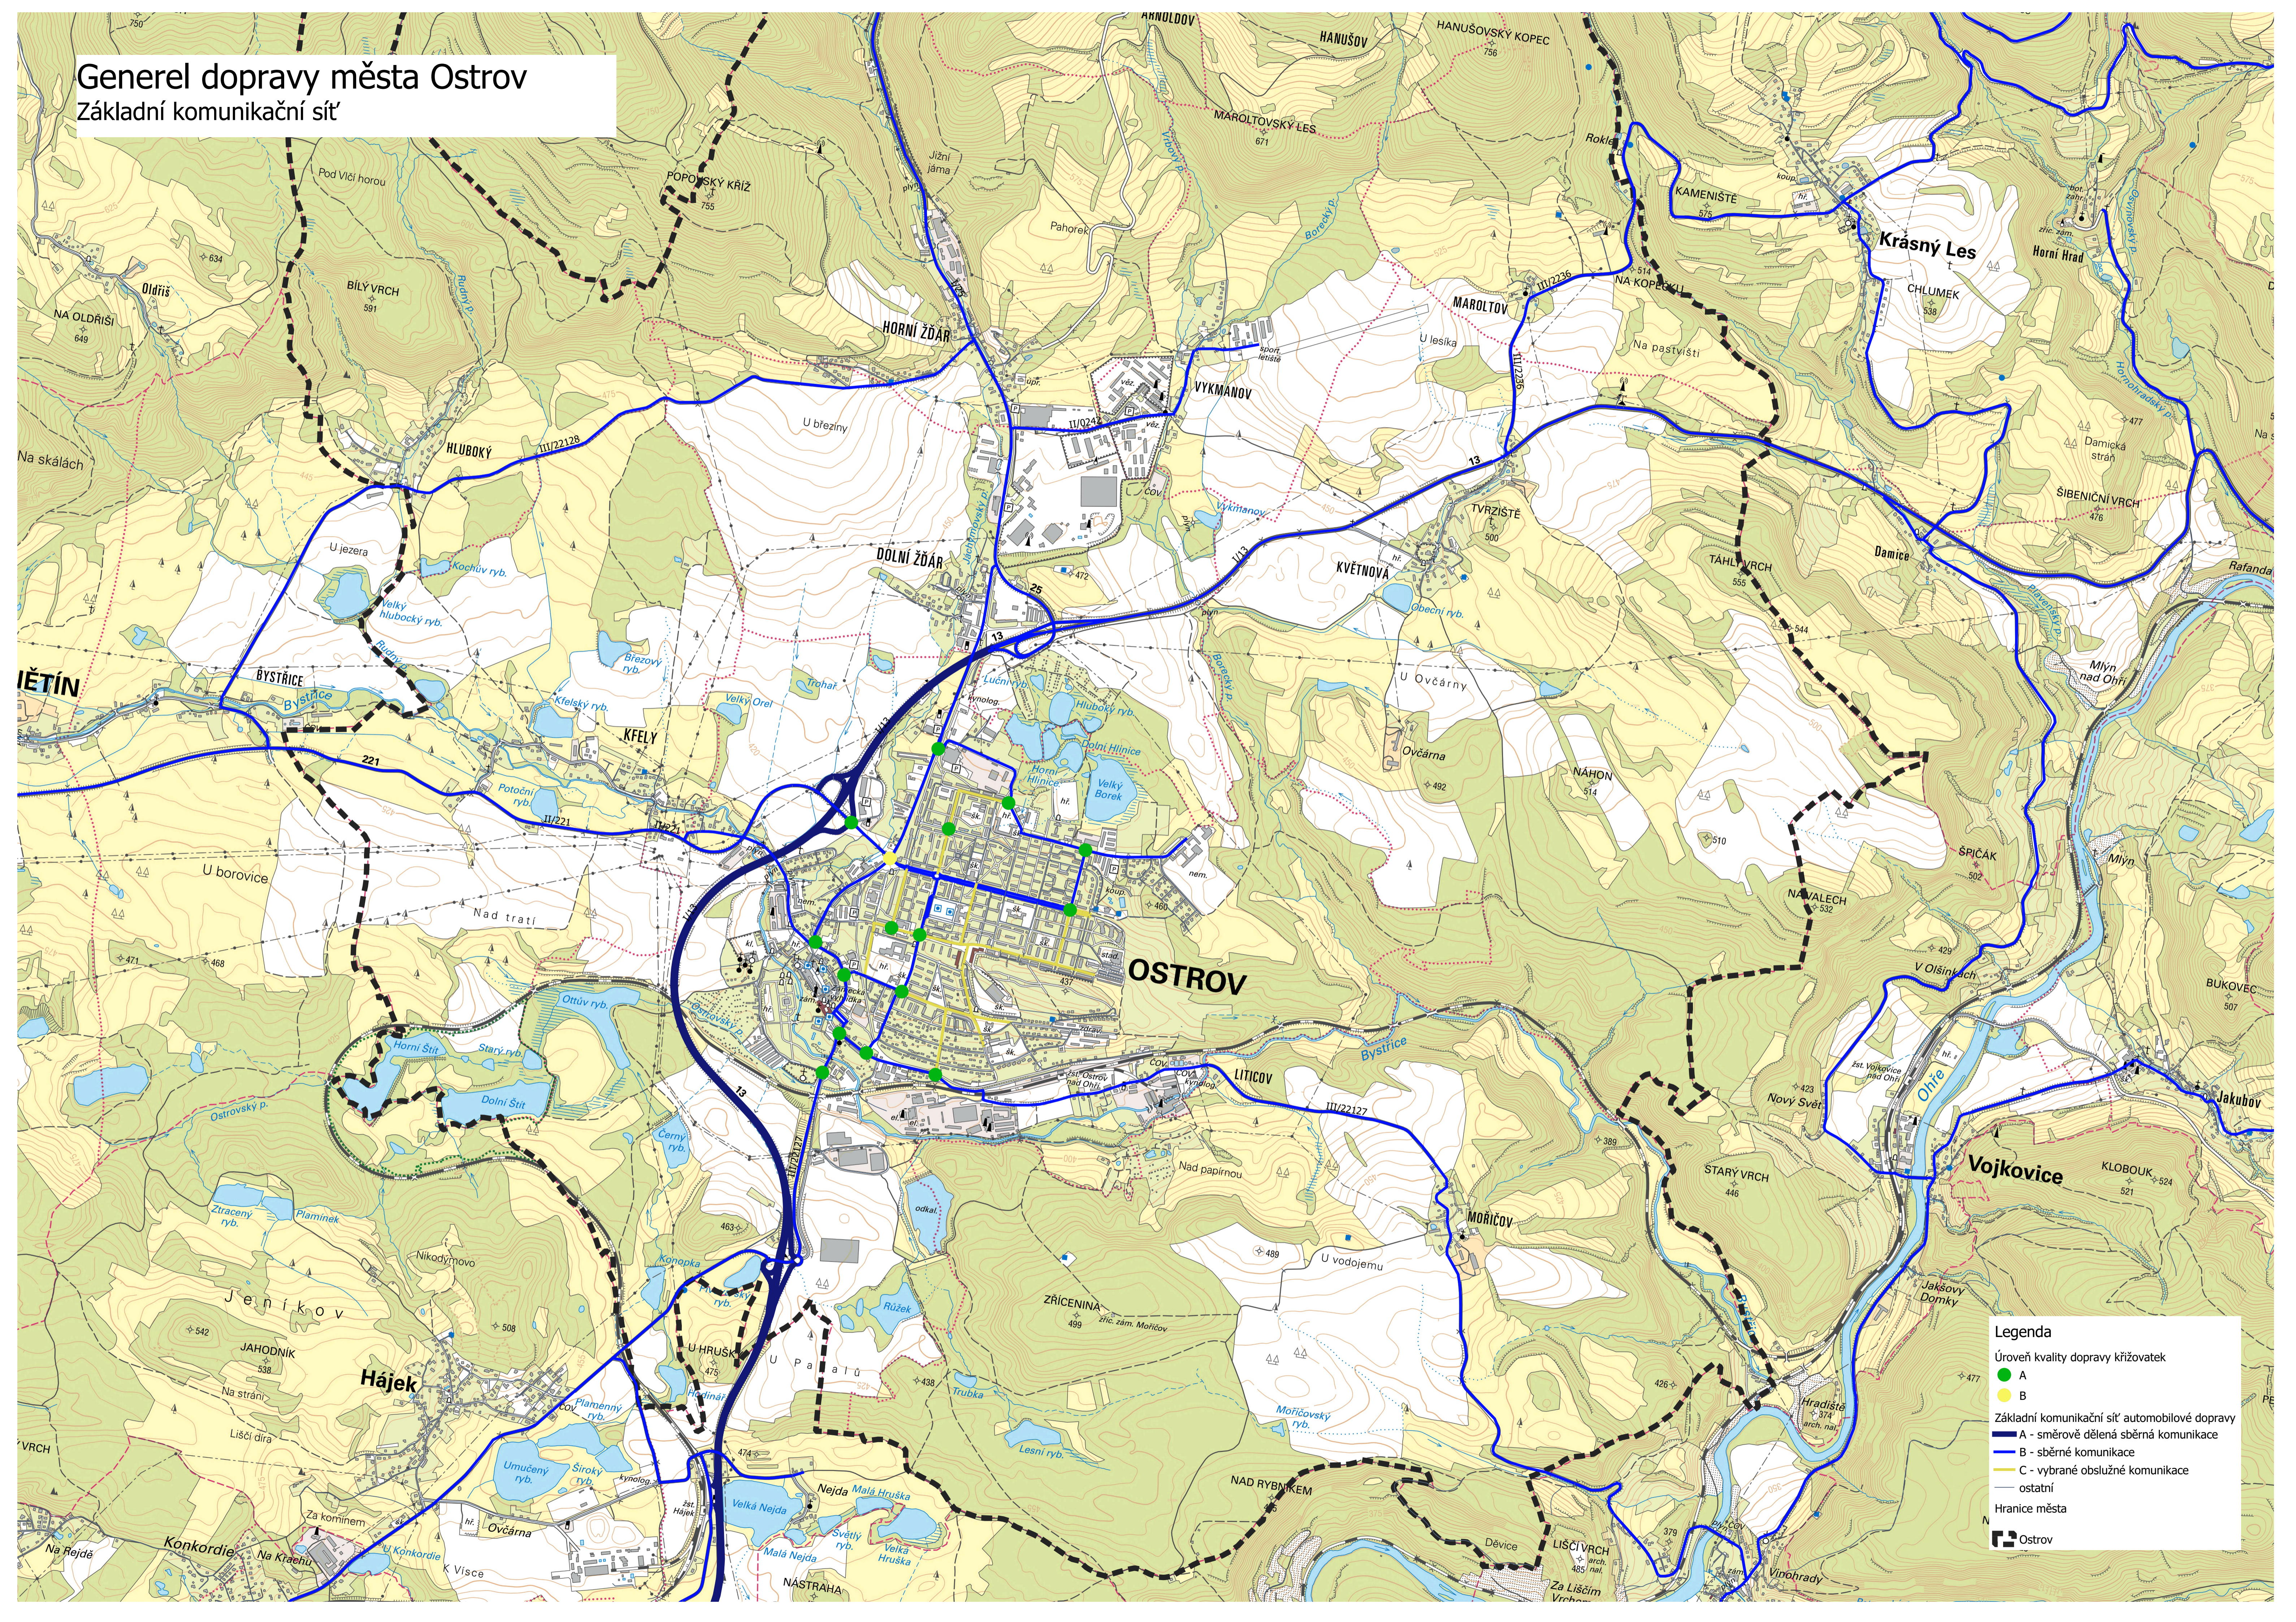

Generel dopravy města Ostrov

Základní komunikační síť

Legenda

- Úroveň kvality dopravy křižovatek
 - A
 - B
- Základní komunikační síť automobilové dopravy
 - A - směrově dělená sběrná komunikace
 - B - sběrné komunikace
 - C - vybrané obslužné komunikace
 - ostatní
- Hranice města
- Ostrov