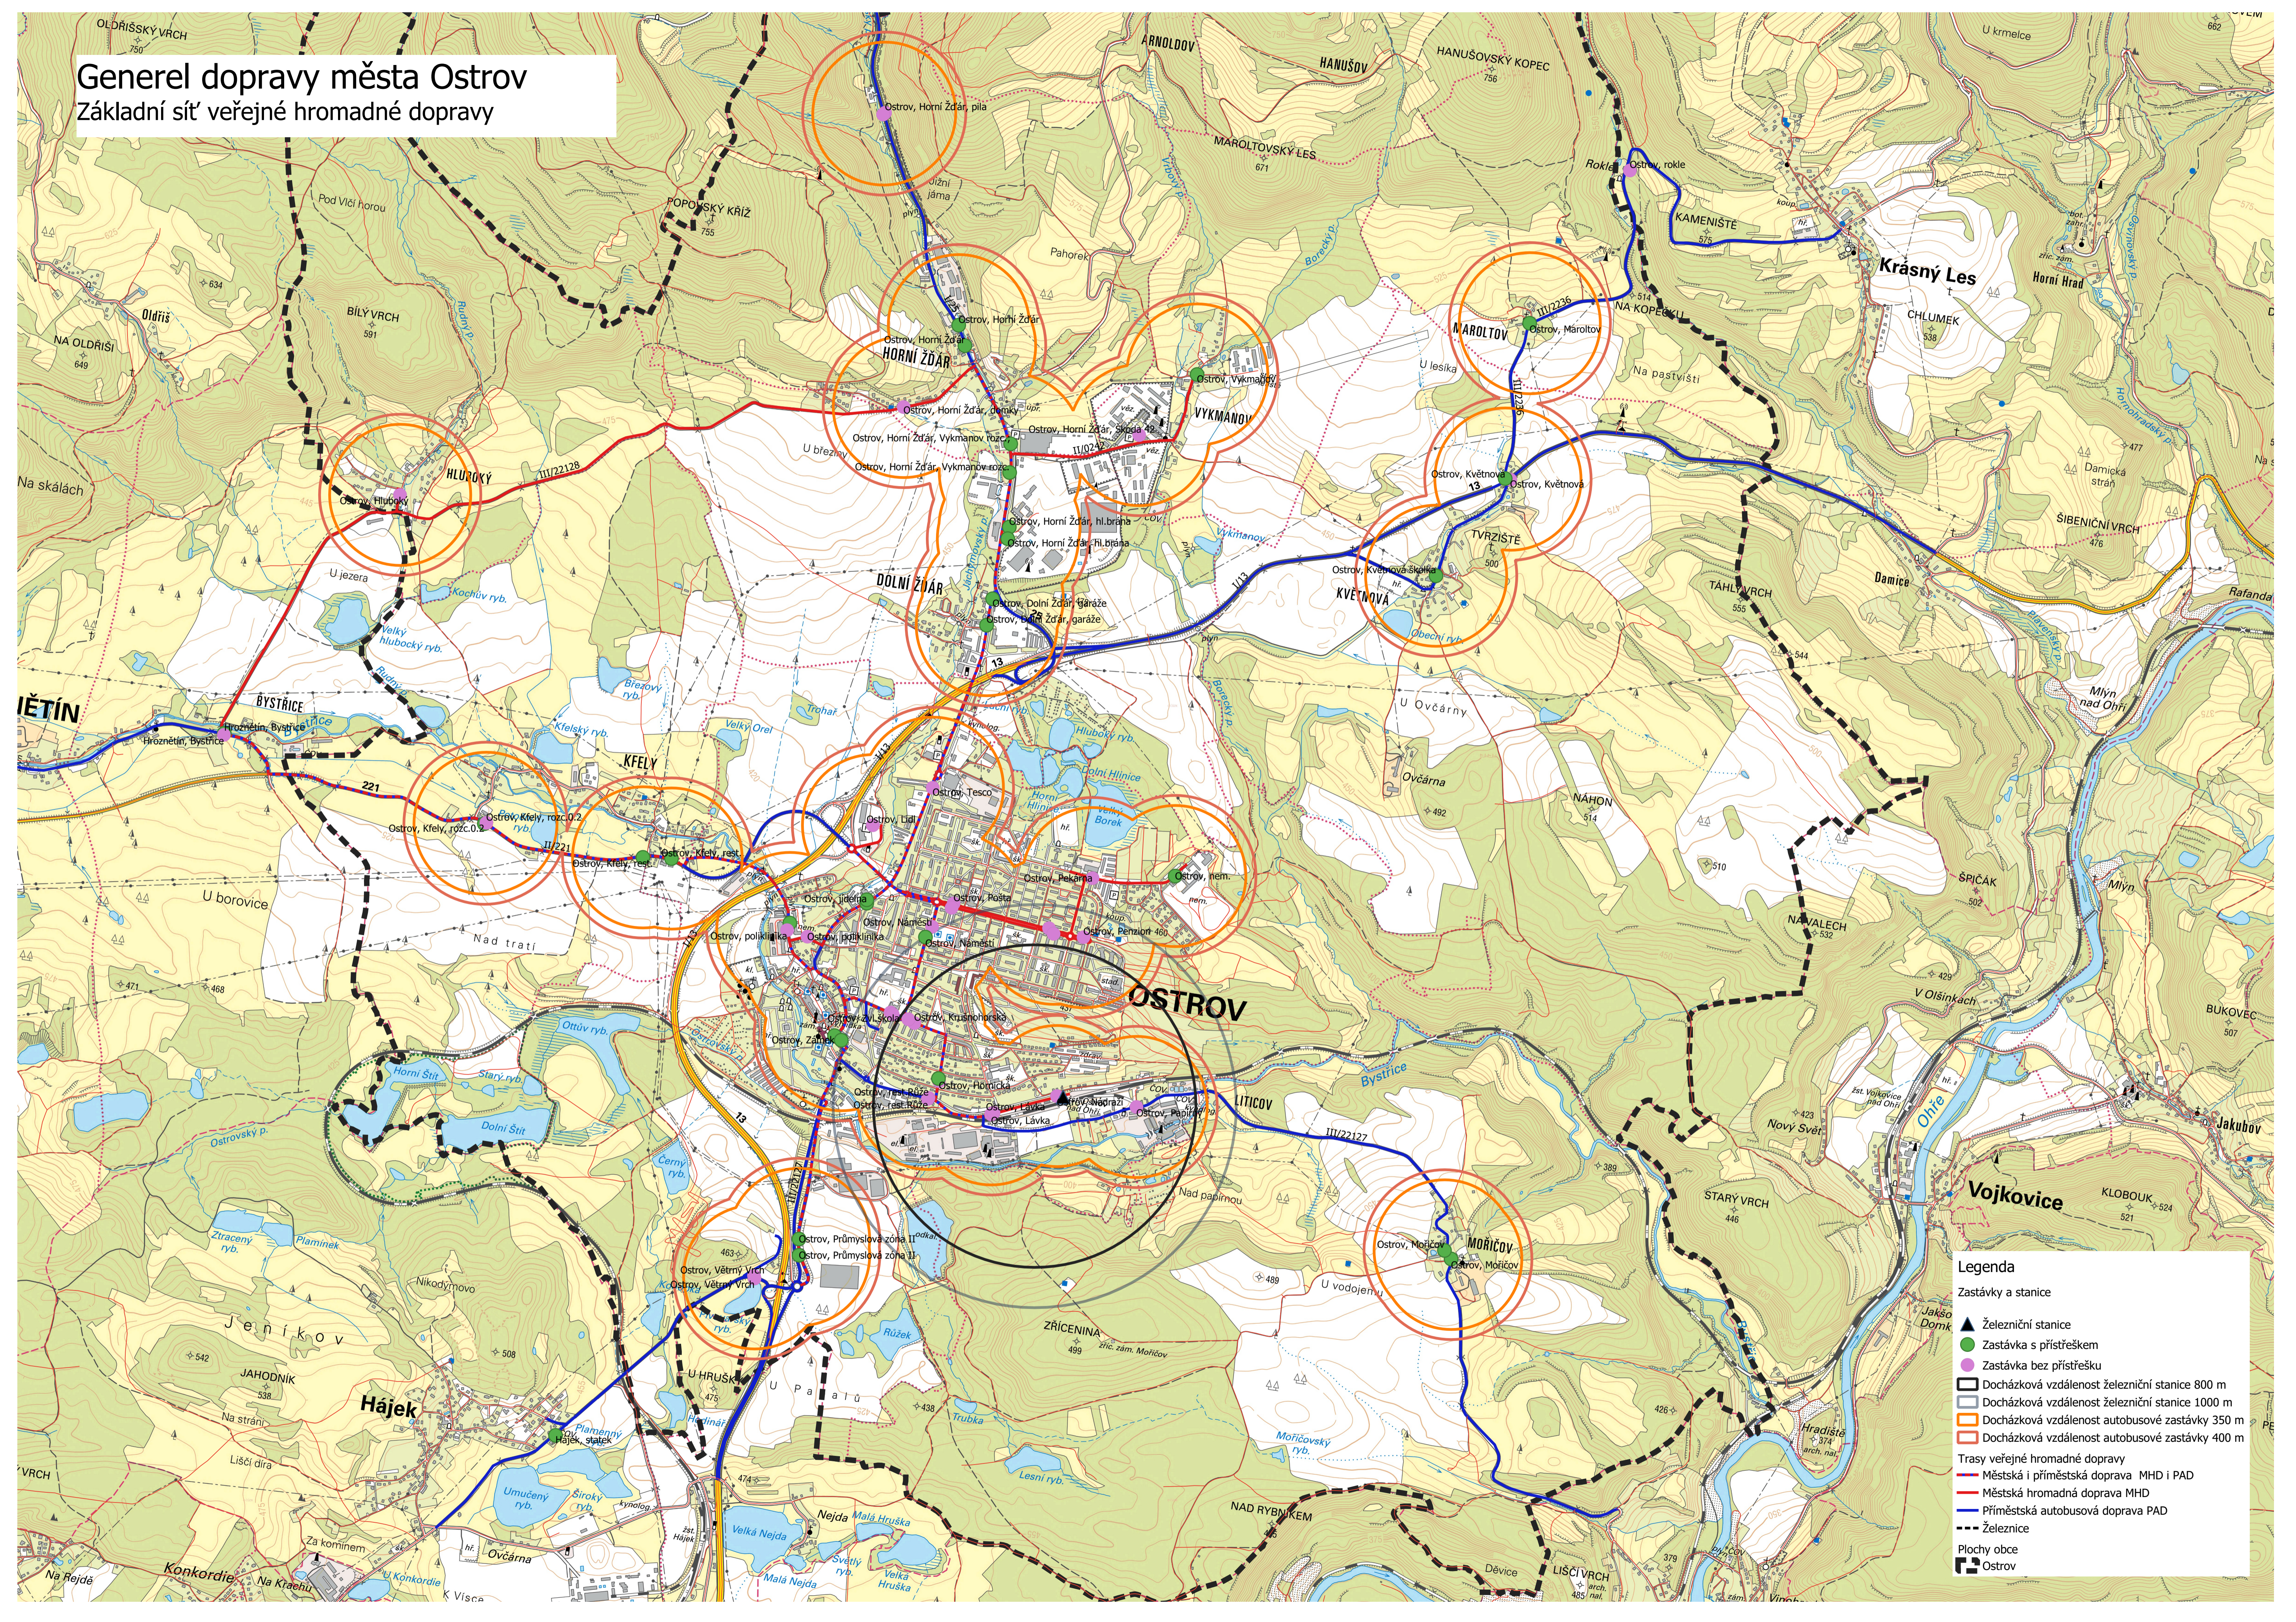

# Generel dopravy města Ostrov

## Základní síť veřejné hromadné dopravy

**Legenda**

**Zastávky a stanice**

- ▲ Železniční stanice
- Zastávka s přístřeškem
- Zastávka bez přístřešku
- Docházková vzdálenost železniční stanice 800 m
- Docházková vzdálenost železniční stanice 1000 m
- Docházková vzdálenost autobusové zastávky 350 m
- Docházková vzdálenost autobusové zastávky 400 m

**Trasy veřejné hromadné dopravy**

- Městská i příměstská doprava MHD i PAD
- Městská hromadná doprava MHD
- Příměstská autobusová doprava PAD
- - - Železnice

**Plochy obce**

- Ostrov