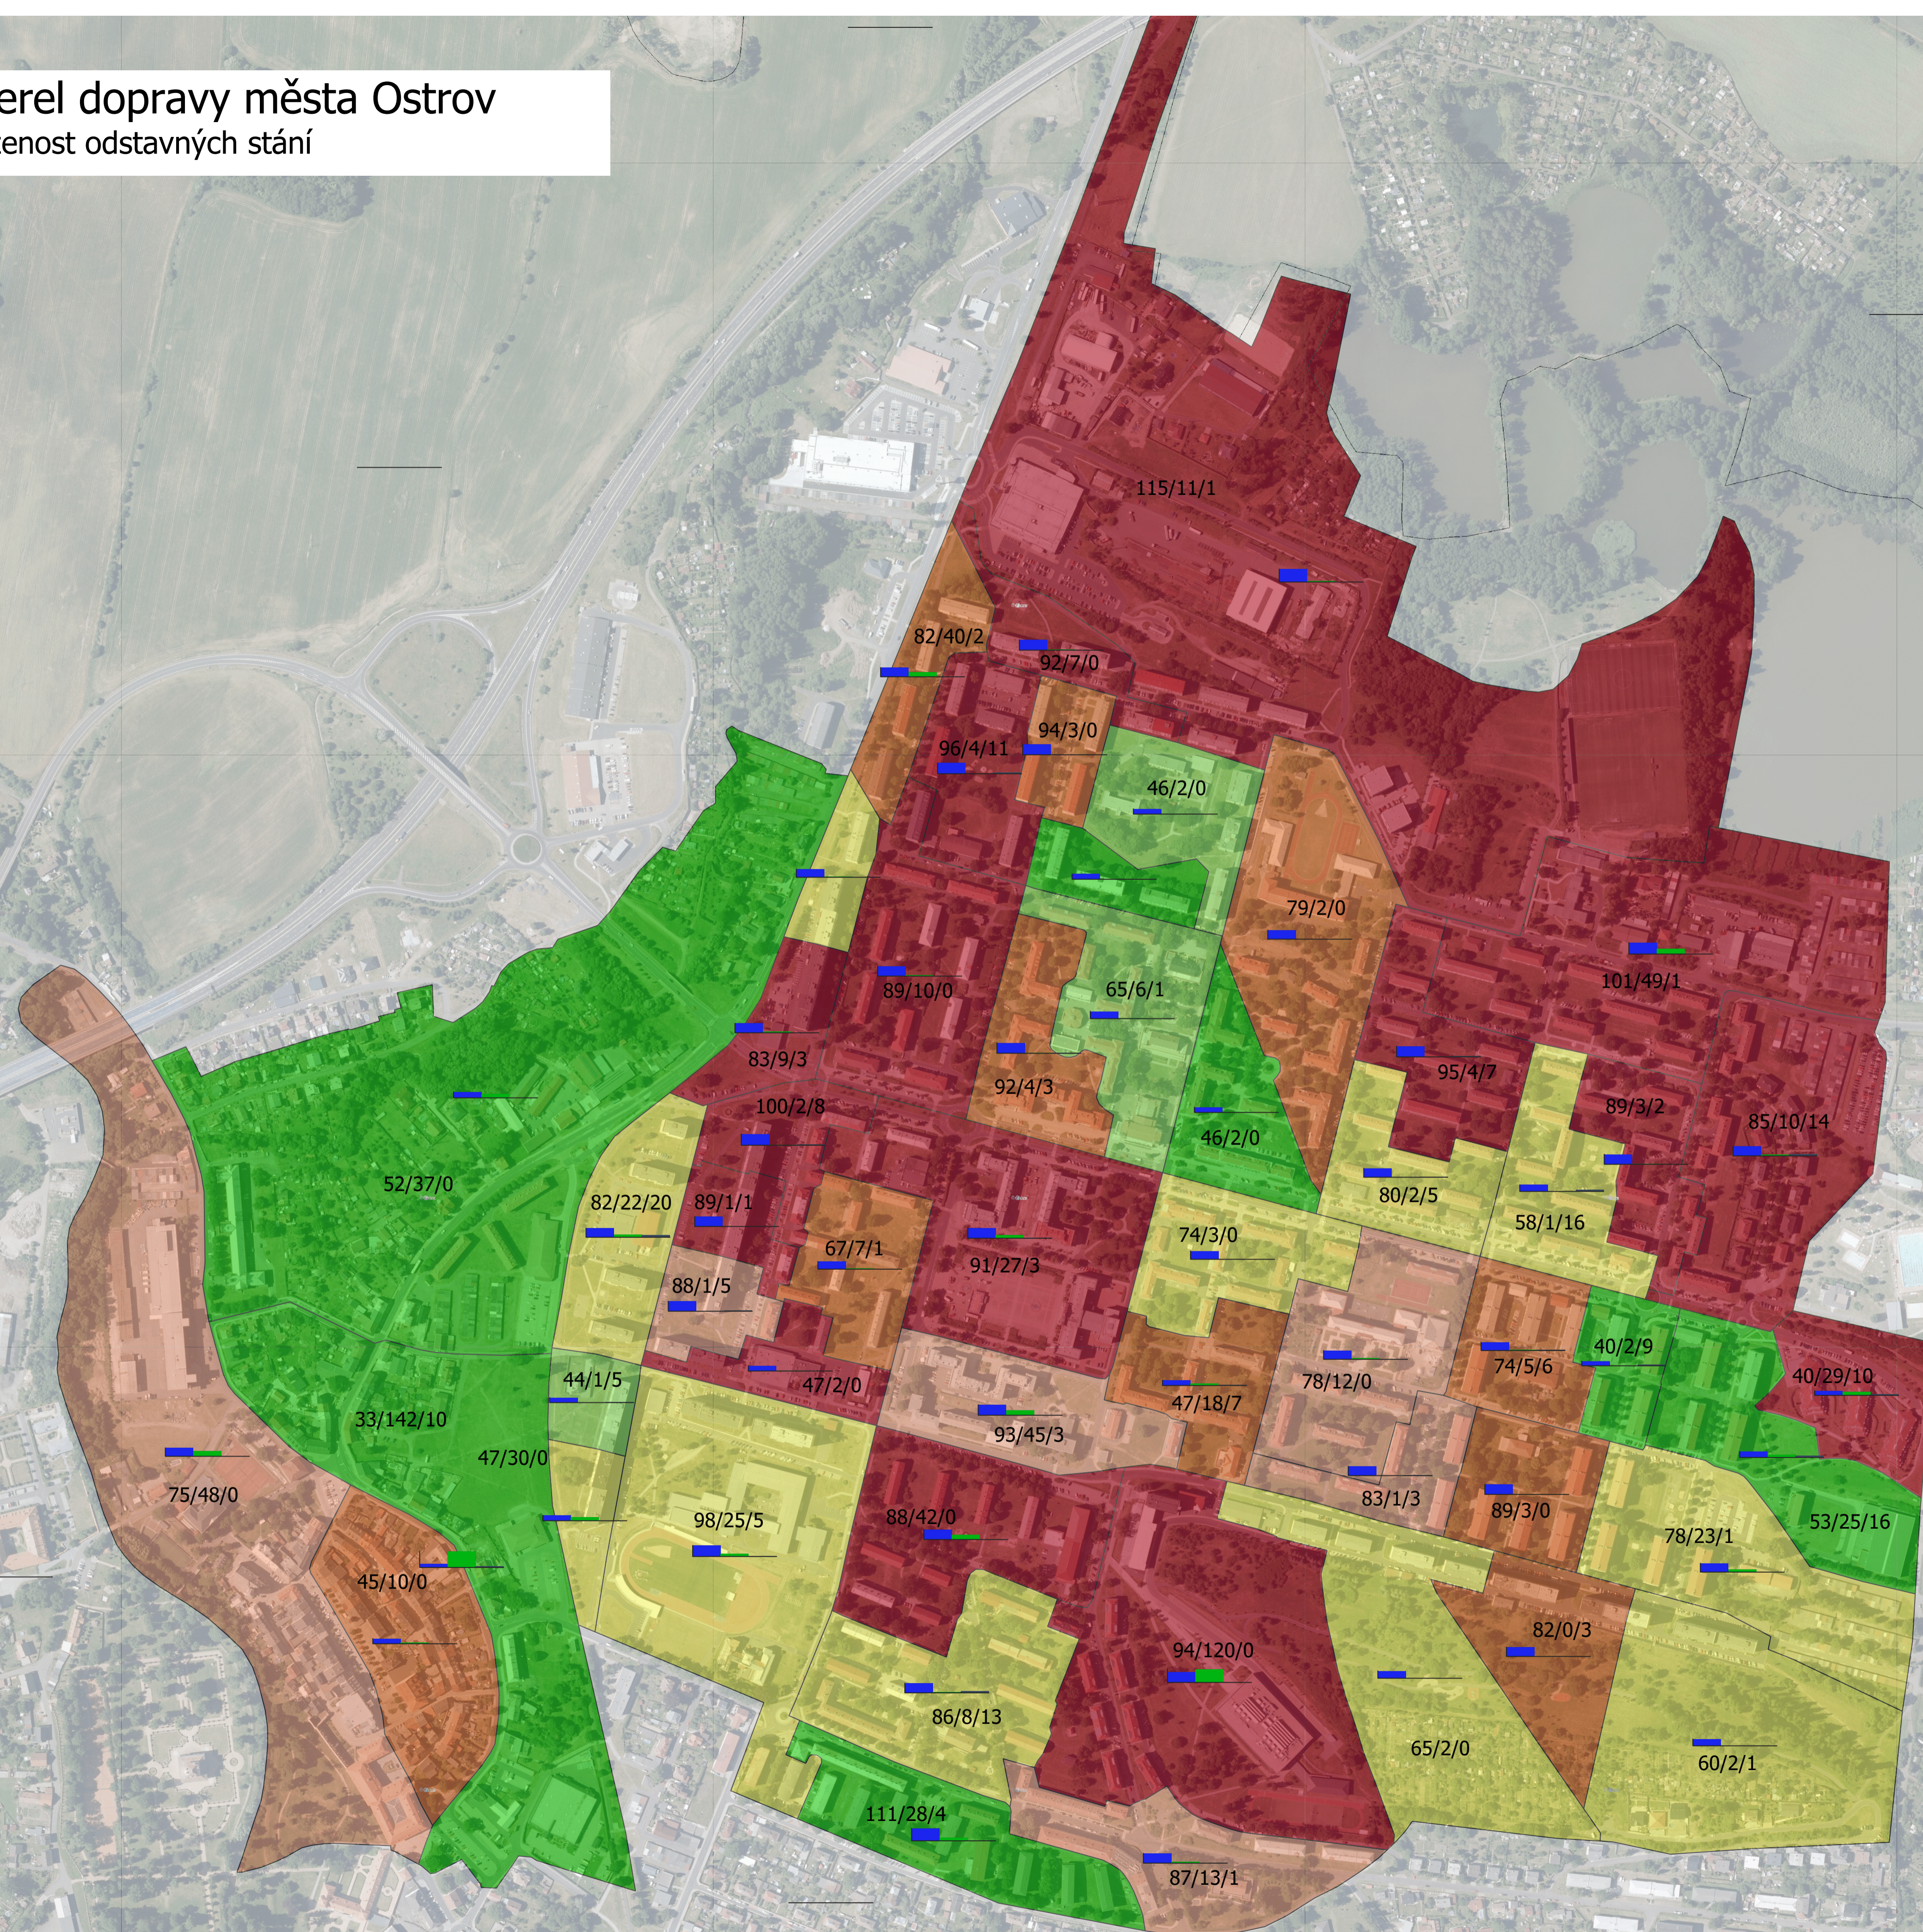

# Generel dopravy města Ostrov

## Obsazenost odstavných stání

**Stupeň automobilizace**

- - 250
- 250-275
- 275-300
- 300-325
- 325-350
- 350-

**Kapacity odstavných stání**

- Obsazené odstavné stání
- Volné odstavné stání
- Nelegální odstavení vozidla