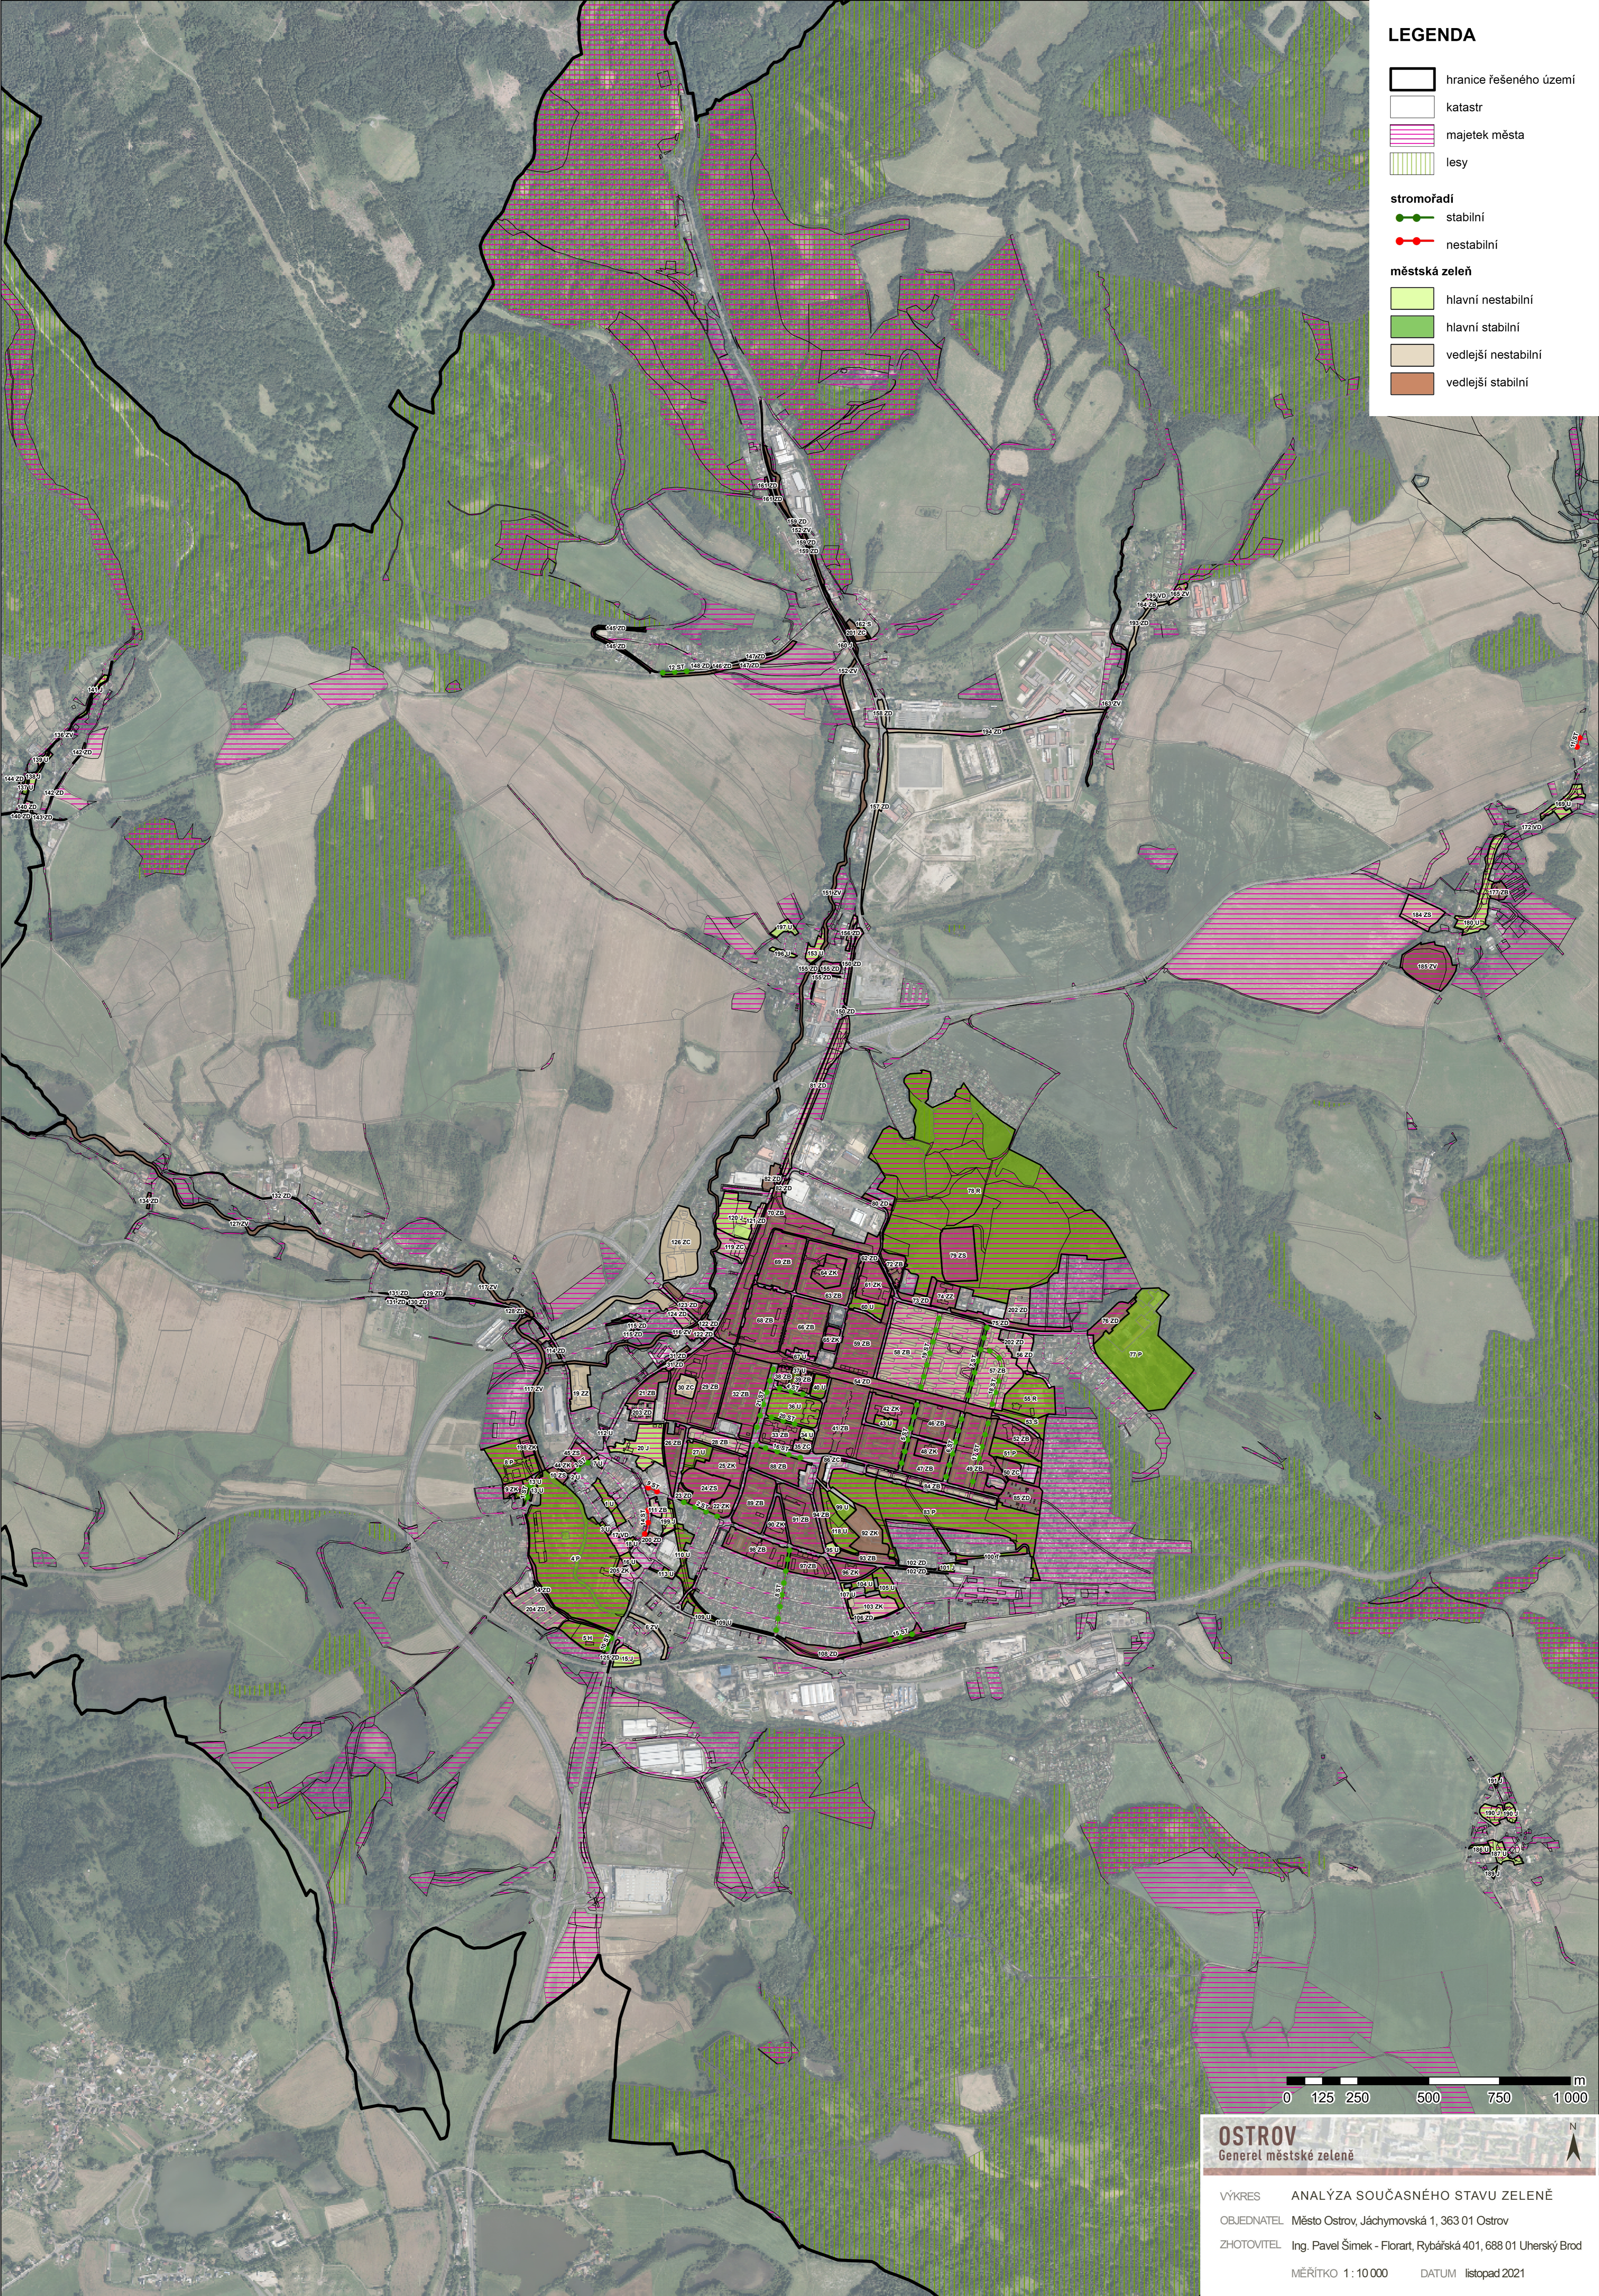

LEGENDA

-  hranice řešeného území
-  katastr
-  majetek města
-  lesy

- stromořadí**
-  stabilní
-  nestabilní

- městská zeleň**
-  hlavní nestabilní
-  hlavní stabilní
-  vedlejší nestabilní
-  vedlejší stabilní

OSTROV
Generel městské zeleně

VÝKRES ANALÝZA SOUČASNÉHO STAVU ZELENĚ
OBJEDNATEL Město Ostrov, Jáchymovská 1, 363 01 Ostrov
ZHOTOVITEL Ing. Pavel Šimek - Florat, Rybářská 401, 688 01 Uherský Brod
MĚRÍTKO 1:10 000 DATUM listopad 2021